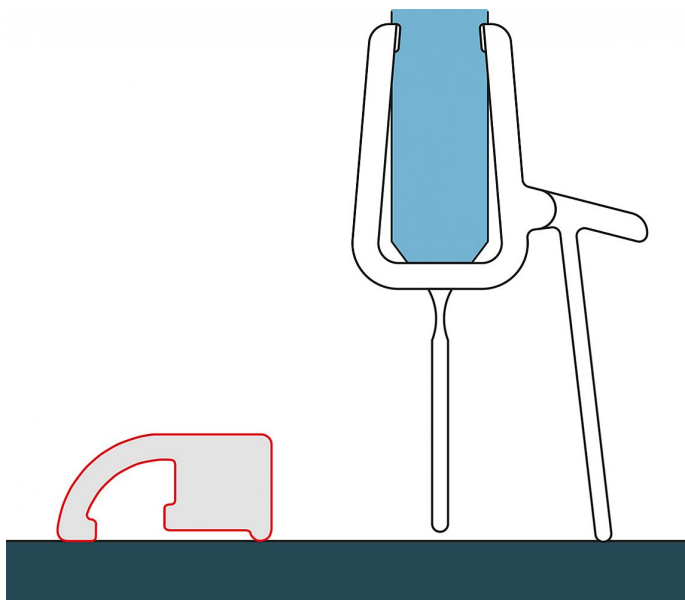

ANNEA prahová lišta pro optimální těsnost, černá mat

» Koupelna » Sprchové kouty, boxy, zástěny » Příslušenství

Popis

Prahová lišta pro optimální těsnost. Určeno pro sprchové dveře AN1C nebo AN13.

Objednací kód	SANE06
Malé balení	1,00
Výrobce	RONAL Bathrooms
EAN	7630042388328
Jednotka	ks
Kód výrobce	S.ANE.06

Prodejna Masná: Není skladem
Prodejna Slovinská: Není skladem

Další informace

Rozměr - výška	100,0 cm
Výrobce	RONAL Bathrooms