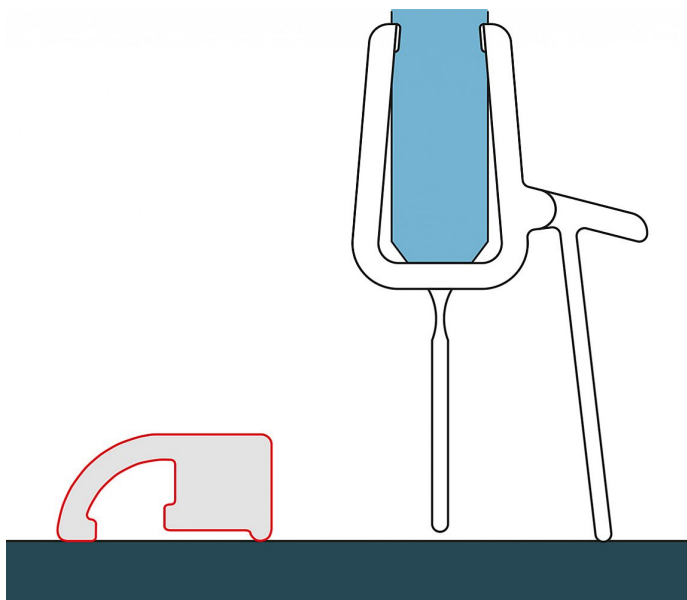

ANNEA prahová lišta pro optimální těsnost, černá mat

» Koupelna » Sprchové kouty, boxy, zástěny » Příslušenství

Popis

Prahová lišta pro optimální těsnost. Určeno pro sprchové dveře AN1C nebo AN13.

Objednací kód	SANE06
Malé balení	1,00
Výrobce	RONAL Bathrooms
EAN	7630042388328
Jednotka	ks
Kód výrobce	S.ANE.06

Prodejna Masná: Není skladem
Prodejna Slovinská: Není skladem

Další informace

Rozměr - výška	100,0 cm
Výrobce	RONAL Bathrooms