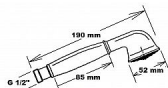

ANTEA ruční sprcha 180 mm, mosaz/chrom

» Koupelna » Vodovodní baterie » Sprchové příslušenství » Ruční sprchy

Popis

Materiál: Mosaz Tvar: Retro Funkce sprchy: Déšť
Déšť Ostatní: Jedna funkce

Objednací kód	SAPDOC21
Malé balení	1,00
Výrobce	SAPHO
EAN	8024587004482
Jednotka	ks
Kód výrobce	DOC21

Cena bez DPH	625,21 Kč
Cena s DPH	756,50 Kč

Prodejna Masná:	Není skladem
Prodejna Slovinská:	Není skladem

Další informace

Rozměr - délka	13,0 cm
Rozměr - šířka	19,0 cm
Rozměr - výška	9,0 cm

Výrobce	SAPHO
Série	ANTEA