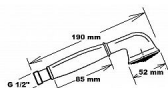

ANTEA ruční sprcha 180 mm, mosaz/chrom

» Koupelna » Vodovodní baterie » Sprchové příslušenství » Ruční sprchy

Popis

Materiál: Mosaz Tvar: Retro Funkce sprchy: Déšť
Déšť Ostatní: Jedna funkce

Objednací kód	SAPDOC21
Malé balení	1,00
Výrobce	SAPHO
EAN	8024587004482
Jednotka	ks
Kód výrobce	DOC21