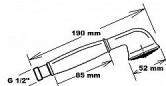

# ANTEA ruční sprcha 180 mm, mosaz/chrom

» Koupelna » Vodovodní baterie » Sprchové příslušenství » Ruční sprchy

## Popis

Materiál: Mosaz Tvar: Retro Funkce sprchy: Déšť  
Déšť Ostatní: Jedna funkce

Objednací kód	SAPDOC21
Malé balení	1,00
Výrobce	<a href="#">SAPHO</a>
EAN	8024587004482
Jednotka	ks
Kód výrobce	DOC21