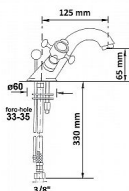

ANTEA stojánková umyvadlová baterie s výpustí

» Koupelna » Vodovodní baterie » Umyvadlové baterie » Stojánkové

Popis

Barva: Chrom Chrom Materiál: Mosaz Tvar: Retro
Instalace: Stojánková Druh ovládání: Kohoutek Výška
výtoku: 65 mm Ostatní: S výpustí

Hmotnost [kg]	2,2 kg
Rozměr - délka	19,0 cm
Rozměr - šířka	39,5 cm
Rozměr - výška	8,5 cm

Ovládání baterie	Vřeteno - keramika
Výrobce	SAPHO
Série	ANTEA