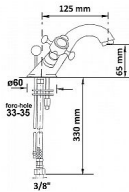

ANTEA stojánková umyvadlová baterie s výpustí

» Koupelna » Vodovodní baterie » Umyvadlové baterie » Stojánkové

Popis

Barva: Chrom Chrom Materiál: Mosaz Tvar: Retro
Instalace: Stojánková Druh ovládní: Kohoutek Výška
výtoku: 65 mm Ostatní: S výpustí

Objednací kód	SAP3171
Malé balení	1,00
Výrobce	SAPHO
EAN	8024587002396
Jednotka	ks

Prodejna Masná: Není skladem
Prodejna Slovinská: Není skladem

Další informace

Hmotnost [kg]	2,2 kg
Ovládní baterie	3
Výrobce	SAPHO
Série	ANTEA