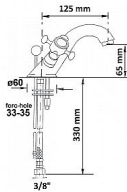

ANTEA stojánková umyvadlová baterie s výpustí

» Koupelna » Vodovodní baterie » Umyvadlové baterie » Stojánkové

Popis

Barva: Chrom Chrom Materiál: Mosaz Tvar: Retro
Instalace: Stojánková Druh ovládání: Kohoutek Výška
výtoku: 65 mm Ostatní: S výpustí

Další informace

| | |
|------------------|--------|
| Hmotnost [kg] | 2,2 kg |
| Ovládání baterie | 3 |
| Výrobce | SAPHO |
| Série | ANTEA |