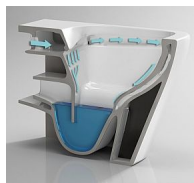

ARCO LONGER RIMLESS závěsné wc rimless, sedátko SLIM SC, oválný, 52×36,5×36 cm

» Koupelna » Umyvadla, toalety, výlevky » WC mísy » Závěsné WC mísy

Popis

Systém RIMLESS je revoluční bezokružovým splachováním exkluzivně u tohoto závěsného wc. Tradiční WC klozety mají pod okrajem velmi obtížně přístupná místa, v nichž se shromažďují nečistoty a bakterie. S inovativní technologií RIMLESS byl tento problém vyřešen - ze záchodové mísy byl odstraněn vnitřní „límeč“ a tedy i obtížně přístupná místa. Nyní při splachování voda oplachuje všechny vnitřní plochy mísy a snadno se také dostane ke všem vnitřním plochám, mísa je tak vždy dokonale čistá. Přednosti závěsného WC ARCO LONGER RIMLESS - prodloužená délka na 52 cm - praktický oválný design - bílá keramická mísa - komfortní SLIM duroplastové sedátko se systémem SOFT-close měkký dopad

Objednací kód	HOPOLKLT067ER
Malé balení	1,00
Výrobce	Hopa
Jednotka	ks

Prodejna Masná: Není skladem
Prodejna Slovinská: Není skladem

Další informace

Rozměr - délka	52,0 cm
Rozměr - šířka	36,5 cm
Rozměr - výška	36,0 cm