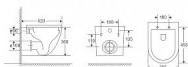

ARCO LONGER RIMLESS závěsné wc rimless, sedátko SLIM SC, oválný, 52×36,5×36 cm

» Koupelna » Umyvadla, toalety, výlevky » WC mísy » Závěsné WC mísy

Popis

Systém RIMLESS je revoluční bezokružovým splachováním exkluzivně u tohoto závěsného wc. Tradiční WC klozety mají pod okrajem velmi obtížně přístupná místa, v nichž se shromažďují nečistoty a bakterie. S inovativní technologií RIMLESS byl tento problém vyřešen - ze záchodové mísy byl odstraněn vnitřní „límeč“ a tedy i obtížně přístupná místa. Nyní při splachování voda oplachuje všechny vnitřní plochy mísy a snadno se také dostane ke všem vnitřním plochám, mísa je tak vždy dokonale čistá. Přednosti závěsného WC ARCO LONGER RIMLESS - prodloužená délka na 52 cm - praktický oválný design - bílá keramická mísa - komfortní SLIM duroplastové sedátko se systémem SOFT-close měkký dopad

Objednací kód	HOPOLKLT067ER
Malé balení	1,00
Výrobce	Hopa
Jednotka	ks

Prodejna Masná: Není skladem
Prodejna Slovinská: Není skladem

Další informace

Rozměr - délka	52,0 cm
Rozměr - šířka	36,5 cm
Rozměr - výška	36,0 cm