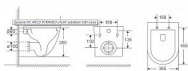

ARCO TORNADO závěsně WC + FLAT sedátko soft-close, oválný, 52×36,5×36 cm

» Koupelna » Umyvadla, toalety, výlevky » WC mísy » Závěsné WC mísy

Popis

Patentovaný systém Tornado s tryskou čistí celý vnitřní prostor s dosud nevídanou důkladností. Voda pod tlakem z trysky proniká vířivým pohybem do každého záhybu mísy. Tento systém splachování je nejen podstatně účinnější než běžné spádové splachování, ale také tišší a úspornější. Tradiční WC klozety mají pod okrajem velmi obtížně přístupná místa, v nichž se shromažďují nečistoty a bakterie. S inovativní technologií TORNADO byl tento problém vyřešen – ze záchodové mísy byl odstraněn vnitřní „límeč“ a tedy i obtížně přístupná místa. Nyní při splachování voda oplachuje všechny vnitřní plochy mísy a snadno se také dostane ke všem vnitřním plochám, mísa je tak vždy dokonale čistá. Přednosti závěsného WC ARCO TORNADO praktický oválný design bílá keramická mísa komfortní FLAT duroplastové sedátko se systémem SOFT-close měkký dopad účinnější, tišší a úspornější splachování možnost dokoupit krytky pantů sedátka v bílé nebo černé barvě

Objednací kód	HOPOLKLT067EUQ3
Malé balení	12,00
Výrobce	Hopa
Jednotka	ks
Kód výrobce	OLKLT067EUQ3

Prodejna Masná:	15,0 ks
Prodejna Slovinská:	2,0 ks

Další informace

Rozměr - délka	52,0 cm
Rozměr - šířka	36,5 cm
Rozměr - výška	36,0 cm