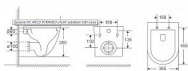

ARCO TORNADO závěsně WC + FLAT sedátko soft-close, oválný, 52×36,5×36 cm

» Koupelna » WC mísy » Závěsné WC mísy

Popis

Patentovaný systém Tornado s tryskou čistí celý vnitřní prostor s dosud nevídanou důkladností. Voda pod tlakem z trysky proniká vířivým pohybem do každého záhybu mísy. Tento systém splachování je nejen podstatně účinnější než běžné spádové splachování, ale také tišší a úspornější. Tradiční WC klozety mají pod okrajem velmi obtížně přístupná místa, v nichž se shromažďují nečistoty a bakterie. S inovativní technologií TORNADO byl tento problém vyřešen – ze záchodové mísy byl odstraněn vnitřní „límeč“ a tedy i obtížně přístupná místa. Nyní při splachování voda oplachuje všechny vnitřní plochy mísy a snadno se také dostane ke všem vnitřním plochám, mísa je tak vždy dokonale čistá. Přednosti závěsného WC ARCO TORNADO praktický oválný design bílá keramická mísa komfortní FLAT duroplastové sedátko se systémem SOFT-close měkký dopad účinnější, tišší a úspornější splachování možnost dokoupit krytky pantů sedátka v bílé nebo černé barvě

Rozměr - délka	52,0 cm
Rozměr - šířka	36,5 cm
Rozměr - výška	36,0 cm

Výrobce	Hopa
---------	------

Soubory ke stažení

[Video: funkce Tornado \(11.85MB\)](#)

[Video: test Tornado \(16.01MB\)](#)

[Video: montáž Tornado \(1.21MB\)](#)