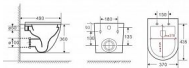

ARCO závěsné wc rimless + FLAT sedátko soft-close, oválný, 49×37×36 cm

» Koupelna » Umyvadla, toalety, výlevky » WC mísy » Závěsné WC mísy

Objednací kód	HOPOLKLT046E
Malé balení	1,00
Výrobce	Hopa
Jednotka	ks

Prodejna Masná: Není skladem
Prodejna Slovinská: Není skladem

Popis

Systém RIMLESS je revoluční bezokružovým splachováním exkluzivně u tohoto závěsného wc. Tradiční WC klozety mají pod okrajem velmi obtížně přístupná místa, v nichž se shromažďují nečistoty a bakterie. S inovativní technologií RIMLESS byl tento problém vyřešen - ze záchodové mísy byl odstraněn vnitřní „límeč“ a tedy i obtížně přístupná místa. Nyní při splachování voda oplachuje všechny vnitřní plochy mísy a snadno se také dostane ke všem vnitřním plochám, mísa je tak vždy dokonale čistá. K WC ARCO Vám přidáme zdarma velmi kvalitní duroplastové sedátko se systémem soft-close. Přednosti závěsného WC ARCO RIMLESS: - praktický oválný design - bílá keramická mísa - komfortní duroplastové sedátko se systémem SOFT-close měkký dopad

Další informace

Rozměr - délka	49,0 cm
Rozměr - šířka	37,0 cm
Rozměr - výška	36,0 cm

Výrobce Hopa