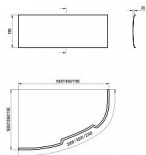

ASYMMETRIC čelní panel 150, pravý

» Koupelna » Vany, vaničky, žlaby » Vany » Příslušenství k vanám » Krycí panely

Popis

v rozměru: 2065 x 590 mm materiál: akrylát barevné provedení: bílá varianta: pravá (P) Krycí panel čelní Asymmetric 150 L/P slouží k obložení asymetrické vany Asymmetric shodného rozměru a varianty. Panelkit je součástí panelu.

Objednací kód	ASYMMETPANEL15P
Malé balení	1,00
Výrobce	RAVAK
EAN	8595096873505
Jednotka	ks
Velké balení	1,00

Akrylátový panel pro vanu Asymmetric s délkou 150 cm. V bílém provedení. Pravá varianta.

Cena bez DPH	2 978,51 Kč
Cena s DPH	3 604,00 Kč

Prodejna Masná:	Není skladem
Prodejna Slovinská:	Není skladem

Další informace

Hmotnost [kg]	5,5 kg
Výrobce	RAVAK
Barva	Bílá
Série	Asymmetric
Materiál	Litý akrylát