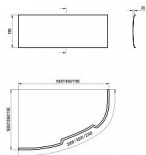

ASYMMETRIC čelní panel 150, pravý

» Koupelna » Vany, vaničky, žlaby » Vany » Příslušenství k vanám » Krycí panely

Popis

v rozměru: 2065 x 590 mm materiál: akrylát barevné provedení: bílá varianta: pravá (P) Krycí panel čelní Asymmetric 150 L/P slouží k obložení asymetrické vany Asymmetric shodného rozměru a varianty. Panelkit je součástí panelu.

Objednací kód	ASYMMETPANEL15P
Malé balení	1,00
Výrobce	RAVAK
EAN	8595096873505
Jednotka	ks
Velké balení	1,00

Akrylátový panel pro vanu Asymmetric s délkou 150 cm. V bílém provedení. Pravá varianta.

Prodejna Masná:	Není skladem
Prodejna Slovinská:	Není skladem

Další informace

Hmotnost [kg]	5,5 kg
Výrobce	RAVAK
Barva	Bílá
Série	Asymmetric
Materiál	Litý akrylát