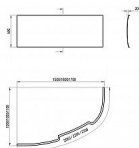

ASYMMETRIC čelní panel 170, levý

» Koupelna » Vany, vaničky, žlaby » Vany » Příslušenství k vanám » Krycí panely

Popis

v rozměru: 2355 x 590 mm materiál: akrylát barevné provedení: bílá varianta: levá (L) Krycí panel čelní Asymmetric 170 L/P slouží k obložení asymetrické vany Asymmetric shodného rozměru a varianty. Panelkit je součástí panelu.

Objednací kód	ASYMMETPANEL17L
Malé balení	1,00
Výrobce	RAVAK
EAN	8595096873536
Jednotka	ks
Kód výrobce	CZ48100000

Akrylátový panel pro vanu Asymmetric s délkou 170 cm. V bílém provedení. Levá varianta.

Cena bez DPH	3 259,50 Kč
Cena s DPH	3 944,00 Kč

Prodejna Masná:	Není skladem
Prodejna Slovinská:	Není skladem

Další informace

Hmotnost [kg]	5,9 kg
Výrobce	RAVAK
Barva	Bílá
Série	Asymmetric
Materiál	Litý akrylát