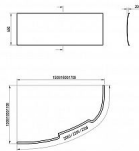

# ASYMMETRIC čelní panel 170, levý

» Koupelna » Vany, vaničky, žlaby » Vany » Příslušenství k vanám » Krycí panely

## Popis

v rozměru: 2355 x 590 mm materiál: akrylát barevné provedení: bílá varianta: levá (L) Krycí panel čelní Asymmetric 170 L/P slouží k obložení asymetrické vany Asymmetric shodného rozměru a varianty. Panelkit je součástí panelu.

Objednací kód	ASYMMETPANEL17L
Malé balení	1,00
Výrobce	<a href="#">RAVAK</a>
EAN	8595096873536
Jednotka	ks
Kód výrobce	CZ48100000

Akrylátový panel pro vanu Asymmetric s délkou 170 cm. V bílém provedení. Levá varianta.