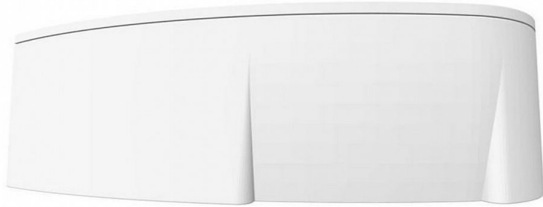

# ASYMMETRIC čelní panel 170, levý

» Koupelna » Vany, vaničky, žlaby » Vany » Příslušenství k vanám » Krycí panely

## Popis

v rozměru: 2355 x 590 mm materiál: akrylát barevné provedení: bílá varianta: levá (L) Krycí panel čelní Asymmetric 170 L/P slouží k obložení asymetrické vany Asymmetric shodného rozměru a varianty. Panelkit je součástí panelu.

Objednací kód	ASYMMETPANEL17L
Malé balení	1,00
Výrobce	<a href="#">RAVAK</a>
EAN	8595096873536
Jednotka	ks
Kód výrobce	CZ48100000

Akrylátový panel pro vanu Asymmetric s délkou 170 cm. V bílém provedení. Levá varianta.

## Další informace

Hmotnost [kg]	5,9 kg
Výrobce	RAVAK
Barva	Bílá
Série	Asymmetric
Materiál	Litý akrylát