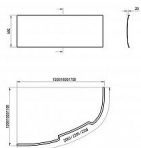

# ASYMMETRIC čelní panel 170, levý

» Koupelna » Vany, vaničky, žlaby » Vany » Příslušenství k vanám » Krycí panely

## Popis

v rozměru: 2355 x 590 mm materiál: akrylát barevné provedení: bílá varianta: levá (L) Krycí panel čelní Asymmetric 170 L/P slouží k obložení asymetrické vany Asymmetric shodného rozměru a varianty. Panelkit je součástí panelu.

Akrylátový panel pro vanu Asymmetric s délkou 170 cm. V bílém provedení. Levá varianta.

|                     |              |
|---------------------|--------------|
| Prodejna Masná:     | Není skladem |
| Prodejna Slovinská: | Není skladem |

## Další informace

|               |              |
|---------------|--------------|
| Hmotnost [kg] | 5,9 kg       |
| Výrobce       | RAVAK        |
| Barva         | Bílá         |
| Série         | Asymmetric   |
| Materiál      | Litý akrylát |