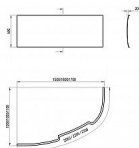

ASYMMETRIC čelní panel 170, levý

» Koupelna » Vany » Příslušenství k vanám » Krycí panely

Popis

v rozměru: 2355 x 590 mm materiál: akrylát barevné provedení: bílá varianta: levá (L) Krycí panel čelní Asymmetric 170 L/P slouží k obložení asymetrické vany Asymmetric shodného rozměru a varianty. Panelkit je součástí panelu.

Objednací kód	ASYMMETPANEL17L
Malé balení	1,00
Výrobce	RAVAK
EAN	8595096873536
Jednotka	ks
Kód výrobce	CZ48100000

Akrylátový panel pro vanu Asymmetric s délkou 170 cm. V bílém provedení. Levá varianta.

Cena bez DPH	3 259,50 Kč
Cena s DPH	3 944,00 Kč

Prodejna Masná:	Není skladem
Prodejna Slovinská:	Není skladem

Další informace

Hmotnost [kg]	5,9 kg
Výrobce	RAVAK
Barva	Bílá
Série	Asymmetric
Materiál	Litý akrylát