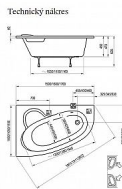

# ASYMMETRIC vana asymetrická 150x100, levá

» Koupelna » Vany, vaničky, žlaby » Vany » Asymetrické vany

## Popis

rozměry: 150x100 cm materiál: litý akrylát varianta vyztužení: LA - sklolaminát objem: 190 l provedení: levá (L) vanová zástěna: ne doplňky k dokoupení: podpora, čelní panel, vanový odtokový komplet, vanové stojánkové baterie "vodopád" CR 025, RS 025, WF 025 K vaně Asymmetric je možné zakoupit vanový odtokový komplet a čelní panel. Nelze ji doplnit o podhlavník nebo vanovou zástěnu. Vana je vyztužena sklolaminátem (LA).

Objednací kód	ASYMMETRIC150L
Malé balení	1,00
Výrobce	<a href="#">RAVAK</a>
EAN	8595096873406
Jednotka	ks
Velké balení	1,00

Rohová vana Asymmetric vás potěší svou cenou a rozměrem. Nabízí totiž maximum místa a pohodlí pro relax a přitom se vejde i do menší koupelny. Levá varianta.

## Další informace

Hmotnost [kg]	25,0 kg
Rozměr - délka	100,0 cm
Rozměr - šířka	150,0 cm
Rozměr - výška	47,0 cm
Výrobce	RAVAK
Barva	Bílá
Materiál	Litý akrylát