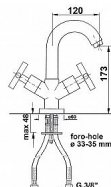

AXIA stojánková umyvadlová baterie bez výpusti

» Koupelna » Vodovodní baterie » Umyvadlové baterie » Stojánkové

Objednací kód	SAP517/S
Malé balení	1,00
Výrobce	SAPHO
EAN	8024587002723
Jednotka	ks

Prodejna Masná: Není skladem
Prodejna Slovinská: Není skladem

Popis

Série AXIA je dlouholetým bestsellerem ve světě baterií. Atraktivní a neokoukaný vzhled kohoutků ve tvaru křížků je originálním doplňkem do koupelny. Barva: Chrom Chrom Materiál: Mosaz Tvar: Kruhové Instalace: Stojánková Druh ovládání: Kohoutek Výška výtoku: 173 mm Ostatní: Otočné ramínko

Další informace

Hmotnost [kg]	2,5 kg
Ovládání baterie	3
Výrobce	SAPHO
Série	AXIA