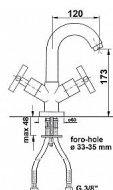

AXIA stojánková umyvadlová baterie bez výpusti

» Koupelna » Vodovodní baterie » Umyvadlové baterie » Stojánkové

Objednací kód	SAP517/S
Malé balení	1,00
Výrobce	SAPHO
EAN	8024587002723
Jednotka	ks

Cena bez DPH	3 435,12 Kč
Cena s DPH	4 156,50 Kč

Prodejna Masná:	Není skladem
Prodejna Slovinská:	Není skladem

Popis

Série AXIA je dlouholetým bestsellerem ve světě baterií. Atraktivní a neokoukaný vzhled kohoutků ve tvaru křížků je originálním doplňkem do koupelny. Barva: Chrom Chrom Materiál: Mosaz Tvar: Kruhové Instalace: Stojánková Druh ovládání: Kohoutek Výška výtoku: 173 mm Ostatní: Otočné ramínko

Další informace

Hmotnost [kg]	2,5 kg
Rozměr - délka	19,0 cm
Rozměr - šířka	39,5 cm
Rozměr - výška	8,5 cm

Ovládání baterie	Vřeteno - keramika
Výrobce	SAPHO
Série	AXIA