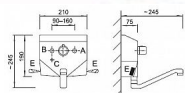

AZP automatická baterie nástěnná na jednu vodu s otočným ramínkem, 6V

» Koupelna » Vodovodní baterie » Umyvadlové baterie » Nástěnné

Popis

AUM 8 je automatická povrchová baterie v nerezovém provedení s otočným ramínkem. Je určena pro upevnění na stěnu bez jakýchkoli stavebních úprav i při náhradě klasické baterie. Voda se pustí krátkým zacloněním okénka snímače - přívod vody je ovládán elektromagnetickým ventilem. Opakovaným zacloněním snímače se voda automaticky zastaví. Pokud k zaclonění snímače nedojde, zastaví se voda automaticky po uplynutí nastavené doby (čas otevření). Baterie je vybavená proti přetlačování teplé a studené vody. Ramínko je upevněno běžným 3/4" závitem, v případě potřeby je lze snadno nahradit jiným ramínkem s požadovanou délkou. Kryt baterie je vyroben z nerezové oceli ČSN 17240 (AISI 304). Automatická baterie AUM 8 svojí konstrukcí a provedením splňuje požadavky norem EU. Kompletní dodávka: - montážní rám - nerezový plášť - výtokové ramínko - elektronika - elektromagnetický ventil - rohový ventil (AUM 8.TVB a .TVB - 2 kusy) - termostatický ventil se zpětnými klapkami (AUM 8.TV a TVB) - držák baterií (AUM 8.B) - tužková baterie 1,5 V (AUM 8.B) - 4 kusy - připojovací hadice - drobný montážní materiál

Objednací kód	AUM8.1B
Malé balení	1,00
Výrobce	AZP Brno
EAN	8592640103040
Jednotka	ks

Cena bez DPH	8 211,00 Kč
Cena s DPH	9 935,31 Kč

Prodejna Masná:	Není skladem
Prodejna Slovinská:	Není skladem

Další informace

Rozměr - délka	24,5 cm
Rozměr - šířka	21,0 cm
Rozměr - výška	24,5 cm

Výrobce	AZP Brno