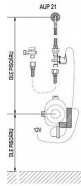

AZP automatický inteligentní splachovač pisoáru, samonasávací sifon, 12V

» Koupelna » Pisoáry » Příslušenství

Popis

Automatický inteligentním (IQ) splachovač pisoáru v samonasávacím sifonu - 12 V, 50 Hz Výhody IQ splachování: inteligentní splachování samonasávací sifon jednoduchá montáž bez stavebního zásahu ke spláchnutí stačí pouze 1 litr vody hygienické spláchnutí jedinečný úklidový mód Součást dodávky: elektronika se snímačem elektromagnetický ventil rohový ventil s filtrem samonasávací sifon přípojovací hadice Technické parametry: přívod vody: G 1/2" tlak vody: 0,1 - 1,0 MPa (AUP 21) odpad: d = 50 mm doba splachování: 5 s (~ 1 litr) - možnost přenastavit pomocí magnetu el. napájení: 12 V, 50 Hz příkon: 6 VA napájecí zdroj: ZAC 1/20 (max. 3 x AUP 21) ZAC 1/36L (max. 6 x AUP 21) ZAC 1/50 (max. 8 x AUP 21)