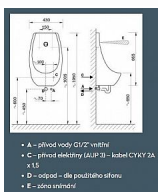

AZP DOMINO pisoár s automatickým splachováním, 12V

» Koupelna » Umyvadla, toalety, výlevky » Pisoáry » Sensorové pisoáry

Objednací kód	AUP3
Malé balení	1,00
Výrobce	AZP Brno
EAN	8592640103323
Jednotka	ks

Pisoár DOMINO s automatickým splachovačem - 12V, 50 Hz;
součástí dodávky není sífon

Prodejna Masná: 2,0 ks
Prodejna Slovinská: **Není skladem**

Popis

AUP 3 je keramický pisoár DOMINO s automatickým splachovacím zařízením, využívající pro bezdotykové ovládání optoelektronický snímač, který reaguje na vstup do zóny snímání. Při opuštění prostoru (zóny snímání) dojde ke spláchnutí pisoáru. Snímač nereaguje na procházející osoby a je necitlivý na denní a umělé osvětlení. Po 24 hodinách klidu se pisoár automaticky spláchně. Sífon není součástí dodávky. Konstrukční řešení umožňuje jednoduchou montáž - pouze připojení a zavěšení kompletu na stěnu. Automatický pisoár AUP 3 je určen pro sociální zařízení, kde je požadován uživatelský komfort a udržování hygieny při maximální úspoře vody. Součástí dodávky: keramický pisoár DOMINO (Jika) snímací hlavice s tryskou elektronika elektromagnetický ventil rohový ventil s filtrem připojovací hadice šrouby, hmoždinky a háky - 2 ks

Další informace

Rozměr - šířka	43,0 cm
Rozměr - výška	66,5 cm
Výrobce	AZP Brno