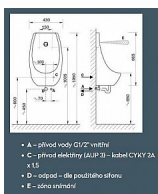

AZP DOMINO pisoár s automatickým splachováním, 12V

» Koupelna » Umyvadla, toalety, výlevky » Pisoáry » Sensorové pisoáry

Objednací kód	AUP3
Malé balení	1,00
Výrobce	AZP Brno
EAN	8592640103323
Jednotka	ks

Pisoár DOMINO s automatickým splachovačem - 12V, 50 Hz;
součástí dodávky není sifon

Prodejna Masná: 2,0 ks
Prodejna Slovinská: **Není skladem**

Popis

AUP 3 je keramický pisoár DOMINO s automatickým splachovacím zařízením, využívající pro bezdotykové ovládání optoelektronický snímač, který reaguje na vstup do zóny snímání. Při opuštění prostoru (zóny snímání) dojde ke spláchnutí pisoáru. Snímač nereaguje na procházející osoby a je necitlivý na denní a umělé osvětlení. Po 24 hodinách klidu se pisoár automaticky spláchně. Sifon není součástí dodávky. Konstrukční řešení umožňuje jednoduchou montáž - pouhé připojení a zavěšení kompletu na stěnu. Automatický pisoár AUP 3 je určen pro sociální zařízení, kde je požadován uživatelský komfort a udržování hygieny při maximální úspoře vody. Součástí dodávky: keramický pisoár DOMINO (Jika) snímací hlavice s tryskou elektronika elektromagnetický ventil rohový ventil s filtrem připojovací hadice šrouby, hmoždinky a háky - 2 ks

Další informace

Rozměr - šířka	43,0 cm
Rozměr - výška	66,5 cm
Výrobce	AZP Brno