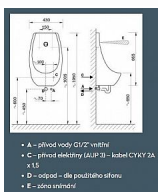

AZP DOMINO pisoár s automatickým splachováním, 6V

» Koupelna » Umyvadla, toalety, výlevky » Pisoáry » Sensorové pisoáry

Objednací kód	AUP3B
Malé balení	1,00
Výrobce	AZP Brno
EAN	8592640103125
Jednotka	ks

Pisoár DOMINO s automatickým splachovačem - 6 V (4 x AA baterie); součástí dodávky není sifon

Prodejna Masná: Není skladem
Prodejna Slovinská: Není skladem

Popis

AUP 3 je keramický pisoár DOMINO s automatickým splachovacím zařízením, využívající pro bezdotykové ovládání optoelektronický snímač, který reaguje na vstup do zóny snímání. Při opuštění prostoru (zóny snímání) dojde ke spláchnutí pisoáru. Snímač nereaguje na procházející osoby a je necitlivý na denní a umělé osvětlení. Po 24 hodinách klidu se pisoár automaticky spláchně. Sifon není součástí dodávky. Konstrukční řešení umožňuje jednoduchou montáž - pouhé připojení a zavěšení kompletu na stěnu. Automatický pisoár AUP 3 je určen pro sociální zařízení, kde je požadován uživatelský komfort a udržování hygieny při maximální úspoře vody. Součástí dodávky: keramický pisoár DOMINO (Jika) snímací hlavice s tryskou elektronika elektromagnetický ventil rohový ventil s filtrem držák baterií tužková baterie 1,5 V - 4 ks připojovací hadice šrouby, hmoždinky a háky - 2 ks

Další informace

Rozměr - šířka	43,0 cm
Rozměr - výška	66,5 cm
Výrobce	AZP Brno