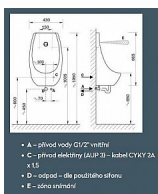

AZP DOMINO pisoár s automatickým splachováním, 6V

» Koupelna » Pisoáry » Senzorové pisoáry

Popis

AUP 3 je keramický pisoár DOMINO s automatickým splachovacím zařízením, využívající pro bezdotykové ovládání optoelektronický snímač, který reaguje na vstup do zóny snímání. Při opuštění prostoru (zóny snímání) dojde ke spláchnutí pisoáru. Snímač nereaguje na procházející osoby a je necitlivý na denní a umělé osvětlení. Po 24 hodinách klidu se pisoár automaticky spláchně. Sifon není součástí dodávky. Konstrukční řešení umožňuje jednoduchou montáž - pouze připojení a zavěšení kompletu na stěnu. Automatický pisoár AUP 3 je určen pro sociální zařízení, kde je požadován uživatelský komfort a udržování hygieny při maximální úspoře vody. Součástí dodávky: keramický pisoár DOMINO (Jika) snímací hlavice s tryskou elektronika elektromagnetický ventil rohový ventil s filtrem držák baterií tužková baterie 1,5 V - 4 ks připojovací hadice šrouby, hmoždinky a háky - 2 ks

Objednací kód	AUP3B
Malé balení	1,00
Výrobce	AZP Brno
EAN	8592640103125
Jednotka	ks

Pisoár DOMINO s automatickým splachovačem - 6 V (4 x AA baterie); součástí dodávky není sifon

Cena bez DPH	10 104,00 Kč
Cena s DPH	12 225,84 Kč

Prodejna Masná:	Není skladem
Prodejna Slovinská:	Není skladem

Další informace

Rozměr - šířka	43,0 cm
Rozměr - výška	66,5 cm
Výrobce	AZP Brno