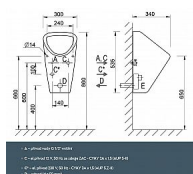

# AZP GOLEM pisoár s inteligentním splachovačem, 12V

» Koupelna » Umyvadla, toalety, výlevky » Pisoáry » Sensorové pisoáry

Objednací kód	AUP5-II
Malé balení	1,00
Výrobce	<a href="#">AZP Brno</a>
EAN	8592640103392
Jednotka	ks