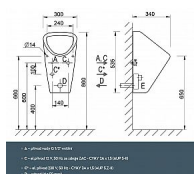

AZP GOLEM pisoár s inteligentním splachovačem, 12V

» Koupelna » Pisoáry » Senzorové pisoáry

Objednací kód	AUP5-II
Malé balení	1,00
Výrobce	AZP Brno
EAN	8592640103392
Jednotka	ks

Pisoár DOMINO s automatickým splachovačem - 12V, 50 Hz;
součástí dodávky není sifon