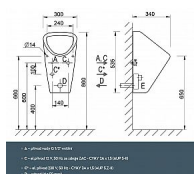

AZP GOLEM pisoár s inteligentním splachovačem, 12V

» Koupelna » Umyvadla, toalety, výlevky » Pisoáry » Sensorové pisoáry

Objednací kód	AUP5-II
Malé balení	1,00
Výrobce	AZP Brno
EAN	8592640103392
Jednotka	ks