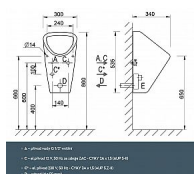

AZP GOLEM pisoár s inteligentním splachovačem, 6 V

» Koupelna » Umyvadla, toalety, výlevky » Pisoáry » Senzorové pisoáry

Objednací kód	AUP5B-II
Malé balení	1,00
Výrobce	AZP Brno
EAN	8592640103408
Jednotka	ks

Pisoár DOMINO s automatickým splachovačem - 6 V (4 x AA baterie); součástí dodávky není sifon

Prodejna Masná: Není skladem
Prodejna Slovinská: Není skladem

Popis

AUP 3 je keramický pisoár DOMINO s automatickým splachovacím zařízením, využívající pro bezdotykové ovládání optoelektronický snímač, který reaguje na vstup do zóny snímání. Při opuštění prostoru (zóny snímání) dojde ke spláchnutí pisoáru. Snímač nereaguje na procházející osoby a je necitlivý na denní a umělé osvětlení. Po 24 hodinách klidu se pisoár automaticky spláchně. Sifon není součástí dodávky. Konstrukční řešení umožňuje jednoduchou montáž - pouhé připojení a zavěšení kompletu na stěnu. Automatický pisoár AUP 3 je určen pro sociální zařízení, kde je požadován uživatelský komfort a udržování hygieny při maximální úspoře vody. Součástí dodávky: keramický pisoár DOMINO (jika) snímací hlavice s tryskou elektronika elektromagnetický ventil rohový ventil s filtrem držák baterií tužková baterie 1,5 V - 4 ks připojovací hadice šrouby, hmoždinky a háky - 2 ks

Další informace

Rozměr - délka	34,0 cm
Rozměr - šířka	30,0 cm
Výrobce	AZP Brno