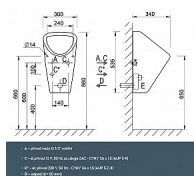

AZP GOLEM pisoár s inteligentním splachovačem, 6 V

» Koupelna » Umyvadla, toalety, výlevky » Pisoáry » Sensorové pisoáry

Objednací kód	AUP5B-II
Malé balení	1,00
Výrobce	AZP Brno
EAN	8592640103408
Jednotka	ks

Pisoár DOMINO s automatickým splachovačem - 6 V (4 x AA baterie); součástí dodávky není sifon

Prodejna Masná: Není skladem
Prodejna Slovinská: Není skladem

Popis

AUP 3 je keramický pisoár DOMINO s automatickým splachovacím zařízením, využívající pro bezdotykové ovládání optoelektronický snímač, který reaguje na vstup do zóny snímání. Při opuštění prostoru (zóny snímání) dojde ke spláchnutí pisoáru. Snímač nereaguje na procházející osoby a je necitlivý na denní a umělé osvětlení. Po 24 hodinách klidu se pisoár automaticky spláchně. Sifon není součástí dodávky. Konstrukční řešení umožňuje jednoduchou montáž - pouhé připojení a zavěšení kompletu na stěnu. Automatický pisoár AUP 3 je určen pro sociální zařízení, kde je požadován uživatelský komfort a udržování hygieny při maximální úspoře vody. Součástí dodávky: keramický pisoár DOMINO (jika) snímací hlavice s tryskou elektronika elektromagnetický ventil rohový ventil s filtrem držák baterií tužková baterie 1,5 V - 4 ks připojovací hadice šrouby, hmoždinky a háky - 2 ks

Další informace

Rozměr - délka	34,0 cm
Rozměr - šířka	30,0 cm
Výrobce	AZP Brno