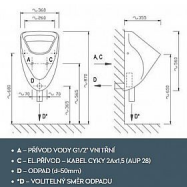

AZP GOLF pisoár s inteligentním splachovačem, 12V

» Koupelna » Pisoáry » Sensorové pisoáry

Objednací kód	AUP28
Malé balení	1,00
Výrobce	AZP Brno
EAN	8592640103286
Jednotka	ks

Pisoár GOLF s vestavěným automatickým inteligentním (IQ) splachovačem - 12V, 50 Hz

Cena bez DPH	9 840,00 Kč
Cena s DPH	11 906,40 Kč

Prodejna Masná:	Není skladem
Prodejna Slovinská:	Není skladem