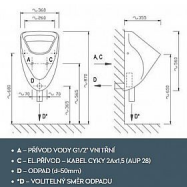

AZP GOLF pisoár s inteligentním splachovačem, 6V

» Koupelna » Pisoáry » Sensorové pisoáry

Objednací kód	AUP28B
Malé balení	1,00
Výrobce	AZP Brno
Jednotka	ks

Pisoár GOLF s vestavěným automatickým inteligentním (IQ) splachovačem - 6V, (4 x AA baterie)

Cena bez DPH	10 928,00 Kč
Cena s DPH	13 222,88 Kč

Prodejna Masná:	Není skladem
Prodejna Slovinská:	Není skladem