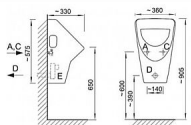

AZP LIVO pisoár s inteligentním splachovačem, 12 V

» Koupelna » Pisoáry » Sensorové pisoáry

Objednací kód	AUP24
Malé balení	1,00
Výrobce	AZP Brno
Jednotka	ks
Kód výrobce	AUP 24

Pisoár LIVO s vestavěným automatickým inteligentním (IQ) splachovačem - 12V, 50 Hz

Cena bez DPH	10 251,00 Kč
Cena s DPH	12 403,71 Kč

Prodejna Masná:	Není skladem
Prodejna Slovinská:	Není skladem