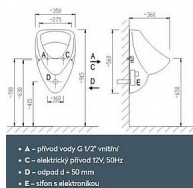

AZP NOVA pisoár s inteligentním splachovačem, 12V

» Koupelna » Pisoáry » Sensorové pisoáry

Objednací kód	AUP27
Malé balení	1,00
Výrobce	AZP Brno
EAN	8592640103262
Jednotka	ks

Pisoár NOVA (FELIX) s vestavěným automatickým inteligentním (IQ) splachovačem - 12V, 50 Hz

Cena bez DPH	9 919,50 Kč
Cena s DPH	12 002,60 Kč

Prodejna Masná:	Není skladem
Prodejna Slovinská:	Není skladem