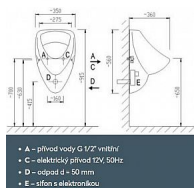

AZP NOVA pisoár s inteligentním splachovačem, 12V

» Koupelna » Umyvadla, toalety, výlevky » Pisoáry » Sensorové pisoáry

Objednací kód	AUP27
Malé balení	1,00
Výrobce	AZP Brno
EAN	8592640103262
Jednotka	ks

Pisoár NOVA (FELIX) s vestavěným automatickým inteligentním (IQ) splachovačem - 12V, 50 Hz

Prodejna Masná: Není skladem
Prodejna Slovinská: Není skladem