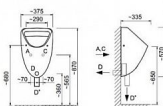

AZP SIMPLICITY pisoár s inteligentním splachovačem, 12V

» Koupelna » Pisoáry » Sensorové pisoáry

Objednací kód	AUP45
Malé balení	1,00
Výrobce	AZP Brno
Jednotka	ks
Recyklační poplatek	0,60 Kč bez DPH

Pisoár SIMPLICITY s automatickým inteligentním (IQ) splachovačem - 12 V, 50 Hz

Cena bez DPH	10 455,00 Kč
Cena s DPH	12 650,55 Kč

Prodejna Masná:	Není skladem
Prodejna Slovinská:	Není skladem