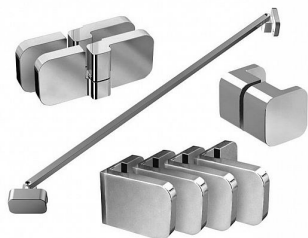

B-SET pro BSDPS 80, 90 pravý, chrom

» Koupelna » Sprchové kouty » Příslušenství

Popis

Set kovových částí pro rohové sprchové kouty BSDPS velikosti 80x80 a 90x90 pravé varianty (otevírání dveří). B SET pro pravou variantu obsahuje: masivní úchyty skel - 4 ks dveřní panty - 2 ks madlo - 1 ks držák dlouhý - 1 ks montážní sadu Panty jsou zevnitř sprchového koutu zapuštěny do skla a převratným způsobem tak ulehčují jeho údržbu. Zdvihový mechanismus zajišťuje automatické dovírání dveří a nadzvednutí nad prahovou lištu při otevírání i zavírání. Čistý kov a masivní provedení ergonomického madla zdůrazňuje majestátní dojem z celého sprchového koutu. Dlouhý držák skla zajišťuje maximální stabilitu výrobku.

Objednací kód	BSDPS-90R/CR
Malé balení	1,00
Výrobce	RAVAK
EAN	8595096894005
Jednotka	ks
Kód výrobce	D01000A075

Set kovových částí v lesklém chromu pro sprchové kouty Brilliant BSDPS 80x80 a 90x90 pravé varianty.

Cena bez DPH	8 710,74 Kč
Cena s DPH	10 540,00 Kč

Prodejna Masná:	Není skladem
Prodejna Slovinská:	Není skladem

Další informace

Hmotnost [kg]	5,1 kg
Výrobce	RAVAK
Barva	Chrom
Série	Brilliant
Materiál	Kov