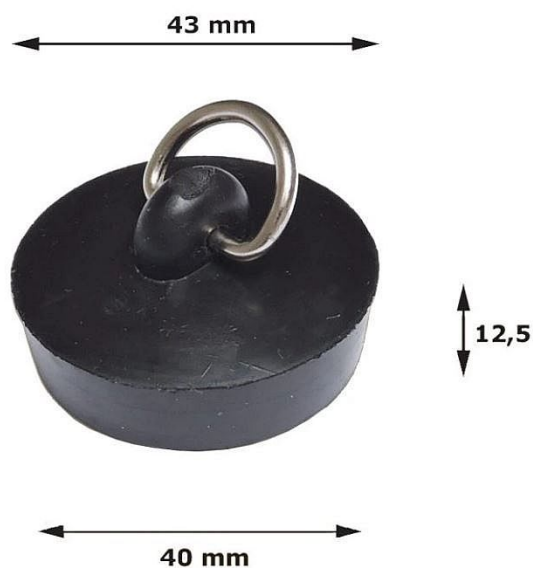

B2/16 zátka 6/4 ostatní

» Koupelna » Sifony » Náhradní díly a příslušenství

Popis

Zátka pr. 43 mm černá s půlkroužkem dřezová.
ROZMĚRY: pro: 6/4" vpust sifonu průměr: 43 mm
materiál: pryž EPDM barva: ČERNÁ