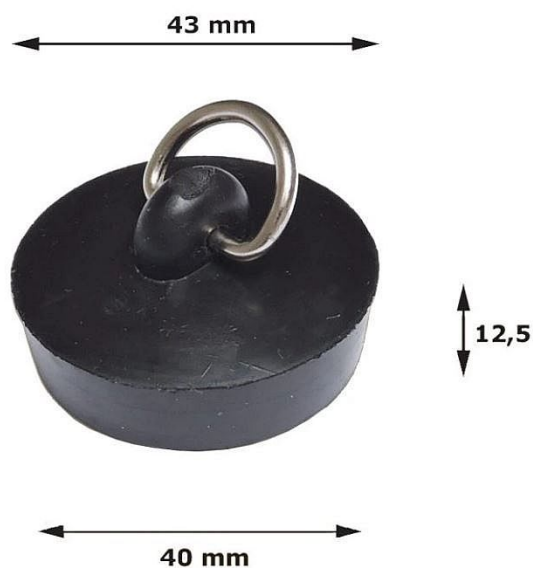

# B2/16 zátka 6/4 ostatní

» Koupelna » Sifony » Náhradní díly a příslušenství

## Popis

Zátka pr. 43 mm černá s půlkroužkem dřezová.  
ROZMĚRY: pro: 6/4" vpust sifonu průměr: 43 mm  
materiál: pryž EPDM barva: ČERNÁ

Objednací kód	B2/16
Malé balení	10,00
Výrobce	<a href="#">TĚSNĚNÍ NÝVLT</a>
Jednotka	ks