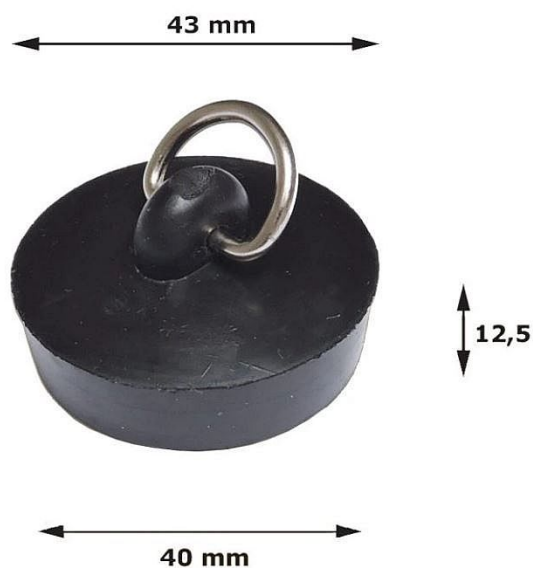

B2/16 zátka 6/4 ostatní

» Koupelna » Instalační materiál » Sifony » Náhradní díly a příslušenství

Popis

Zátka pr. 43 mm černá s půlkroužkem dřezová.
ROZMĚRY: pro: 6/4" vpust sifonu průměr: 43 mm
materiál: pryž EPDM barva: ČERNÁ

Objednací kód	B2/16
Malé balení	10,00
Výrobce	TĚSNĚNÍ NÝVLT
Jednotka	ks

Prodejna Masná:	20,0 ks
Prodejna Slovinská:	18,0 ks

Výrobce	TĚSNĚNÍ NÝVLT
---------	---------------