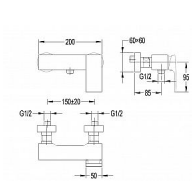

## Popis

Sprchová baterie, povrchová úpava-chrom, etážky, růžice, páka.

Objednací kód	B85/007
Malé balení	1,00
Výrobce	<a href="#">SAMPLUS</a>
Jednotka	ks

Prodejna Masná:	3,0 ks
Prodejna Slovinská:	1,0 ks