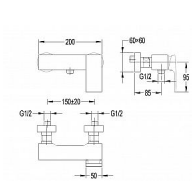

B85 sprchová baterie

» Koupelna » Vodovodní baterie » Sprchové baterie » Nástěnné

Popis

Sprchová baterie, povrchová úpava-chrom, etážky, růžice, páka.

Objednací kód	B85/007
Malé balení	1,00
Výrobce	SAMPLUS
Jednotka	ks