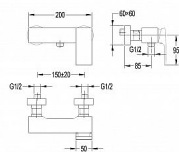

B85 sprchová baterie

» Koupelna » Vodovodní baterie » Sprchové baterie » Nástěnné

Popis

Sprchová baterie, povrchová úpava-chrom, etážky, růžice, páka.

Objednací kód	B85/007
Malé balení	1,00
Výrobce	SAMPLUS
Jednotka	ks