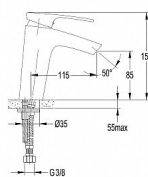

B85 umyvadlová baterie, bez výpusti

» Koupelna » Vodovodní baterie » Umyvadlové baterie » Stojánkové

Popis

- Povrchová úprava-chrom - Připojovací flexi hadice M10x3/8" - Kartuše 35 mm

Objednací kód	B85/002
Malé balení	1,00
Výrobce	SAMPLUS
Jednotka	ks