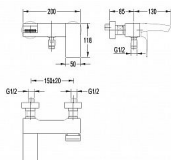

B85 vanová baterie

» Koupelna » Vodovodní baterie » Vanové baterie » Nástěnné

Popis

- Povrchová úprava-chrom - Integrovaný přepínač
aretovaný - Rozteč 150mm

Objednací kód	B85/001
Malé balení	1,00
Výrobce	SAMPLUS
Jednotka	ks