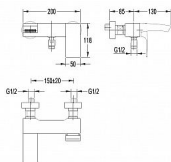

B85 vanová baterie

» Koupelna » Vodovodní baterie » Vanové baterie » Nástěnné

Popis

- Povrchová úprava-chrom - Integrovaný přepínač
aretovaný - Rozteč 150mm

Objednací kód	B85/001
Malé balení	1,00
Výrobce	SAMPLUS
Jednotka	ks