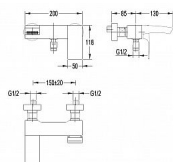

B85 vanová baterie

» Koupelna » Vodovodní baterie » Vanové baterie » Nástěnné

Popis

- Povrchová úprava-chrom - Integrovaný přepínač aretovatelný - Rozteč 150mm

Objednací kód	B85/001
Malé balení	1,00
Výrobce	SAMPLUS
Jednotka	ks