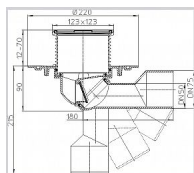

Balkónová vpust' s kloubem 123x123mm, DN50/75

» Koupelna » Podlahové vpusti

Popis

Balkónový a terasový vtok DN50/75 s kloubem, s izolační přírubou, se suchou klapkou proti pronikání zápachu, 123x123mm/ 115x115mm Balkónový a terasový vtok DN50/75 s otočným kloubem na odtoku, odtok s plynule nastavitelným sklonem od 0 - 90° (kulový kloub), s izolačním límcem, se suchou a nezámrznou klapkou proti pronikání zápachu, s plastovým výškově stavitelným nástavcem 12 - 70mm, s rámečkem 123 x 123mm a mřížkou z nerezové oceli 115x115mm. Stavební kryt v balení. Technické údaje: Materiál: PP/PE Dimense: DN50/75 Hydraulická kapacita: 0,80 l/sec Hmotnost: 0,547 [kg] Stavební výška: 103 mm Nástavec: 12-70mm/123x123mm Vtoková mřížka: Edelstahl 115x115mm Třída zatížení: K - 300 kg