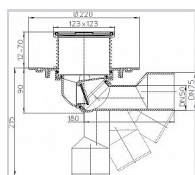

Balkónová vpust' s kloubem 123x123mm, DN50/75

» Koupelna » Vany, vaničky, žlaby » Podlahové vpusti

Popis

Balkónový a terasový vtok DN50/75 s kloubem, s izolační přírubou, se suchou klapkou proti pronikání zápachu, 123x123mm/ 115x115mm Balkónový a terasový vtok DN50/75 s otočným kloubem na odtoku, odtok s plynule nastavitelným sklonem od 0 - 90° (kulový kloub), s izolačním límcem, se suchou a nezámrznou klapkou proti pronikání zápachu, s plastovým výškově stavitelným nástavcem 12 - 70mm, s rámečkem 123 x 123mm a mřížkou z nerezové oceli 115x115mm. Stavební kryt v balení. Technické údaje: Materiál: PP/PE Dimense: DN50/75 Hydraulická kapacita: 0,80 l/sec Hmotnost: 0,547 [kg] Stavební výška: 103 mm Nástavec: 12-70mm/123x123mm Vtoková mřížka: Edelstahl 115x115mm Třída zatížení: K - 300 kg