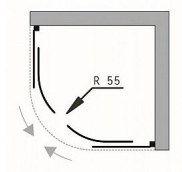

BARCELONA PLUS sprch. kout 90x190, rám CR, sklo čiré

» Koupelna » Sprchové kouty » Čtvrtkruhové kouty

Popis

Čtvrtkruhový sprchový kout BARCELONA PLUS vyniká vysoce kvalitním zpracováním a spolehlivou funkčností všech součástí a materiálů. Komfortní odklápěcí pojezdy výrazně usnadňují údržbu sprchového koutu. Přednosti a rozměry sprchového koutu BARCELONA PLUS: Designová madla
Odklápěcí pojezdy pro výrazně usnadňující údržbu
Magnetické dovírání dveří Rám: hliník v barvě chrom
Sklo: bezpečnostní 5/6 mm (pevné sklo 5 mm, dveřní sklo 6 mm) Ložiskové pojezdy s vysokou životností výrazně usnadňující údržbu, spodní odklápěcí
Montážní rozměr: 78,5 - 79,5 x 78,5 - 79,5 cm, 88,5 - 89,5 x 88,5 - 89,5 cm Šířka vstupu: 46, 51 cm

Rozměr - délka	90,0 cm
Rozměr - šířka	90,0 cm
Rozměr - výška	190,0 cm

Výrobce	Olsen Spa
---------	-----------