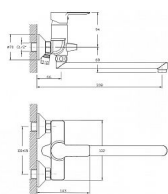

# BARON nástěnná umyvadlová/vanová baterie, 100 mm, s otočným ramínkem

» Koupelna » Vodovodní baterie » Vanové baterie » Nástěnné

## Popis

Barva: Chrom Chrom Materiál: Mosaz Tvar: Kruhové  
Instalace: Nástěnná 100 mm Druh ovládnání: Páka  
Přepínač na sprchu: Otočný Průměr kartuše: 35 mm  
Ostatní: Otočné ramínko Průtok (3 bar): 12 l/min