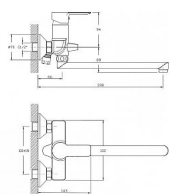

BARON nástěnná umyvadlová/vanová baterie, 100 mm, s otočným ramínkem

» Koupelna » Vodovodní baterie » Vanové baterie » Nástěnné

Popis

Barva: Chrom Chrom Materiál: Mosaz Tvar: Kruhové
Instalace: Nástěnná 100 mm Druh ovládání: Páka
Přepínač na sprchu: Otočný Průměr kartuše: 35 mm
Ostatní: Otočné ramínko Průtok (3 bar): 12 l/min

Další informace

Hmotnost [kg]	1,6 kg
Rozměr - délka	32,0 cm
Rozměr - šířka	17,0 cm
Rozměr - výška	11,0 cm

Ovládání baterie	Páka
Výrobce	Bruckner
Série	BARON
Instalace	Nástěnná 150 mm