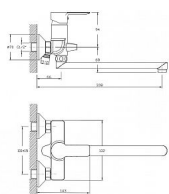

BARON nástěnná umyvadlová/vanová baterie, 100 mm, s otočným ramínkem

» Koupelna » Vodovodní baterie » Vanové baterie » Nástěnné

Popis

Barva: Chrom Chrom Materiál: Mosaz Tvar: Kruhové
Instalace: Nástěnná 100 mm Druh ovládní: Páka
Přepínač na sprchu: Otočný Průměr kartuše: 35 mm
Ostatní: Otočné ramínko Průtok (3 bar): 12 l/min

Další informace

Hmotnost [kg]	1,6 kg
Rozměr - délka	32,0 cm
Rozměr - šířka	17,0 cm
Rozměr - výška	11,0 cm

Ovládní baterie	Páka
Výrobce	Bruckner
Série	BARON
Instalace	Nástěnná 150 mm