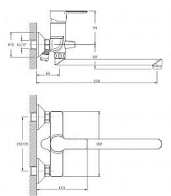

BARON nástěnná umyvadlová/vanová baterie, 150 mm, s otočným ramínkem

» Koupelna » Vodovodní baterie » Vanové baterie » Nástěnné

Popis

Rozměry: Šířka: 182 mm Výška: 162 mm Hloubka: 338 mm Barva: Chrom Materiál: Mosaz

Objednací kód	SAP6120251
Malé balení	10,00
Výrobce	Bruckner
EAN	8590913878350
Jednotka	ks

Prodejna Masná:	10,0 ks
Prodejna Slovinská:	2,0 ks

Další informace

Hmotnost [kg]	1,8 kg
Ovládání baterie	1
Výrobce	Bruckner
Série	BARON
Instalace	9