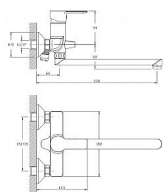

BARON nástěnná umyvadlová/vanová baterie, 150 mm, s otočným ramínkem

» Koupelna » Vodovodní baterie » Vanové baterie » Nástěnné

Popis

Rozměry: Šířka: 182 mm Výška: 162 mm Hloubka: 338 mm Barva: Chrom Materiál: Mosaz

Hmotnost [kg]	1,8 kg
Rozměr - délka	32,0 cm
Rozměr - šířka	17,0 cm
Rozměr - výška	11,0 cm

Ovládání baterie	Páka
Výrobce	Bruckner
Série	BARON
Instalace	Nástěnná 150 mm