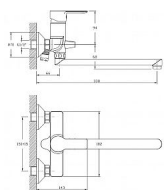

# BARON nástěnná umyvadlová/vanová baterie, 150 mm, s otočným ramínkem

» Koupelna » Vodovodní baterie » Vanové baterie » Nástěnné

## Popis

Rozměry: Šířka: 182 mm Výška: 162 mm Hloubka: 338 mm Barva: Chrom Materiál: Mosaz

Objednací kód	SAP6120251
Malé balení	10,00
Výrobce	<a href="#">Bruckner</a>
EAN	8590913878350
Jednotka	ks

Cena bez DPH	1 560,41 Kč
Cena s DPH	1 888,10 Kč

## Další informace

Hmotnost [kg]	1,8 kg
Rozměr - délka	32,0 cm
Rozměr - šířka	17,0 cm
Rozměr - výška	11,0 cm

Ovládání baterie	Páka
Výrobce	Bruckner
Série	BARON
Instalace	Nástěnná 150 mm