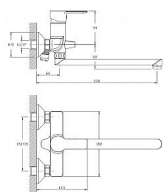

# BARON nástěnná umyvadlová/vanová baterie, 150 mm, s otočným ramínkem

» Koupelna » Vodovodní baterie » Vanové baterie » Nástěnné

## Popis

Rozměry: Šířka: 182 mm Výška: 162 mm Hloubka: 338 mm Barva: Chrom Materiál: Mosaz

Objednací kód	SAP6120251
Malé balení	10,00
Výrobce	<a href="#">Bruckner</a>
EAN	8590913878350
Jednotka	ks

Cena bez DPH	1 560,41 Kč
Cena s DPH	1 888,10 Kč

## Další informace

Hmotnost [kg]	1,8 kg
Rozměr - délka	32,0 cm
Rozměr - šířka	17,0 cm
Rozměr - výška	11,0 cm

Ovládání baterie	Páka
Výrobce	Bruckner
Série	BARON
Instalace	Nástěnná 150 mm