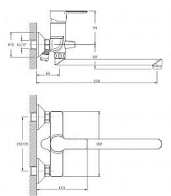

# BARON nástěnná umyvadlová/vanová baterie, 150 mm, s otočným ramínkem

» Koupelna » Vodovodní baterie » Vanové baterie » Nástěnné

## Popis

Rozměry: Šířka: 182 mm Výška: 162 mm Hloubka: 338 mm Barva: Chrom Materiál: Mosaz

Objednací kód	SAP6120251
Malé balení	10,00
Výrobce	<a href="#">Bruckner</a>
EAN	8590913878350
Jednotka	ks

Prodejna Masná:	10,0 ks
Prodejna Slovinská:	2,0 ks

## Další informace

Hmotnost [kg]	1,8 kg
Ovládání baterie	1
Výrobce	Bruckner
Série	BARON
Instalace	9