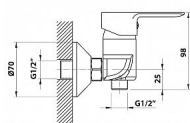

BARON sprchová nástěnná baterie

» Koupelna » Vodovodní baterie » Sprchové baterie » Nástěnné

Popis

Barva: Chrom Chrom Materiál: Mosaz Tvar: Kruhové
Instalace: Nástěnná 150 mm Druh ovládání: Páka
Průměr kartuše: 35 mm Průtok (3 bar): 23.2 l/min

Objednací kód	SAP6120111
Malé balení	10,00
Výrobce	Bruckner
EAN	8590913878336
Jednotka	ks
Kód výrobce	612.011.1

Prodejna Masná:	7,0 ks
Prodejna Slovinská:	3,0 ks

Další informace

Hmotnost [kg]	1,4 kg
Ovládání baterie	1
Výrobce	Bruckner
Série	BARON
Instalace	9