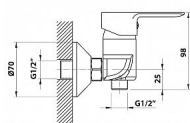

BARON sprchová nástěnná baterie

» Koupelna » Vodovodní baterie » Sprchové baterie » Nástěnné

Popis

Barva: Chrom Chrom Materiál: Mosaz Tvar: Kruhové
Instalace: Nástěnná 150 mm Druh ovládání: Páka
Průměr kartuše: 35 mm Průtok (3 bar): 23.2 l/min

Další informace

Hmotnost [kg]	1,4 kg
Rozměr - délka	21,0 cm
Rozměr - šířka	16,0 cm
Rozměr - výška	10,0 cm

Ovládání baterie	Páka
Výrobce	Bruckner
Série	BARON
Instalace	Nástěnná 150 mm