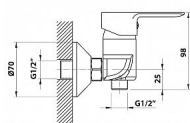

## Popis

Barva: Chrom Chrom Materiál: Mosaz Tvar: Kruhové  
Instalace: Nástěnná 150 mm Druh ovládání: Páka  
Průměr kartuše: 35 mm Průtok (3 bar): 23.2 l/min

Objednací kód	SAP6120111
Malé balení	10,00
Výrobce	<a href="#">Bruckner</a>
EAN	8590913878336
Jednotka	ks
Kód výrobce	612.011.1