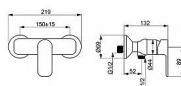

BASIC sprchová baterie

» Koupelna » Vodovodní baterie » Sprchové baterie » Nástěnné

Popis

Mechanické díly: \varnothing 35 mm keramická kartuše pro ovládání teploty a průtoku vody Barva: Chrom Teplota: Funkce pro nastavení maximální teploty a průtoku vody Průtok při 3 barech: 12.6 l/min Zdroj teplé vody: max. +80°C Instalační šířka: 150 ± 15 mm Materiál: Mosaz Pracovní tlak: 0.5 - 10 bar

Objednací kód	HNS55450103
Malé balení	10,00
Výrobce	Hansa
Jednotka	ks

Prodejna Masná:	14,0 ks
Prodejna Slovinská:	2,0 ks

Ovládání baterie	1
Výrobce	Hansa
Barva	Chrom
Série	HansaBASIC
Instalace	9