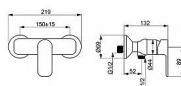

## Popis

Mechanické díly:  $\varnothing$  35 mm keramická kartuše pro ovládání teploty a průtoku vody Barva: Chrom Teplota: Funkce pro nastavení maximální teploty a průtoku vody Průtok při 3 barech: 12.6 l/min Zdroj teplé vody: max. +80°C Instalační šířka: 150  $\pm$  15 mm Materiál: Mosaz Pracovní tlak: 0.5 - 10 bar