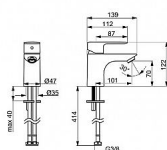

## Popis

Představujeme tento termostat HANSA BASIC pro vanu a sprchu se sprchovým setem - nadčasová volba pro každou moderní koupelnu. Tato sada baterií s elegantní chromovanou povrchovou úpravou a instalací na stěnu se vyznačuje nejen univerzálním designem, ale také vynikajícím poměrem ceny a výkonu. Páka pro regulaci teploty a průtoku umožňuje snadné nastavení, zatímco ekologické a bezpečnostní funkce pro nastavení teploty vody zajišťují účinnost a bezpečnost. Provdzušňovač: PCA® aerátor s konstatním průtokovým množstvím nezávislým na změnách tlaku Zdroj teplé vody: max. +70°C Materiál: Mosaz Pracovní tlak: 0.5 - 10 bar