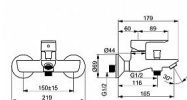

BASIC vanová baterie

» Koupelna » Vodovodní baterie » Vanové baterie » Stojánkové

Popis

Produkty HANSABASIC mají současný a nadčasový design, který se hodí do každé koupelny. Příkladem pro vysokou kvalitu je povrch páky a výtokového ramena. Funkce studeného startu, kterou baterie nabízí, snižuje spotřebu energie, aniž by negativně poznamenávala výkon

Objednací kód	HNS55442103
Malé balení	10,00
Výrobce	Hansa
Jednotka	ks

Prodejna Masná: 9,0 ks
Prodejna Slovinská: Není skladem

Ovládání baterie	1
Výrobce	Hansa
Barva	Chrom
Série	HansaBASIC
Instalace	9