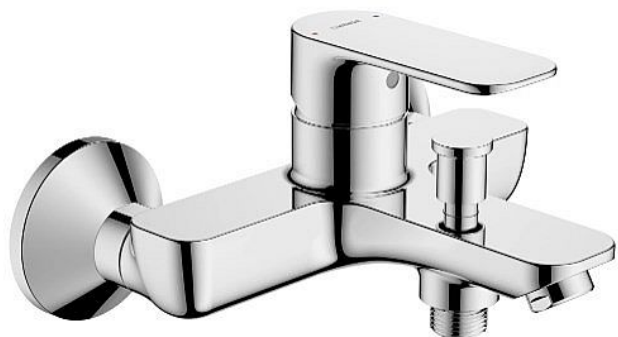

# BASIC vanová baterie

» Koupelna » Vodovodní baterie » Vanové baterie » Stojánkové

## Popis

Produkty HANSABASIC mají současný a nadčasový design, který se hodí do každé koupelny. Příkladem pro vysokou kvalitu je povrch páky a výtokového ramena. Funkce studeného startu, kterou baterie nabízí, snižuje spotřebu energie, aniž by negativně poznamenávala výkon

Objednací kód	HNS55442103
Malé balení	10,00
Výrobce	<a href="#">Hansa</a>
Jednotka	ks

Prodejna Masná: 9,0 ks  
Prodejna Slovinská: Není skladem

Ovládání baterie	1
Výrobce	Hansa
Barva	Chrom
Série	HansaBASIC
Instalace	9