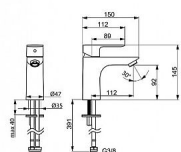

Popis

Nadčasová volba pro každou moderní koupelnu. Představujeme univerzální umyvadlovou baterii HANSA BASIC. Díky chromovanému povrchu a jediné ovládací páce dodá tato nástěnná baterie moderní vzhled každému umyvadlu. Pevný výtok se symboly horké a studené vody je vyroben pro snadné použití, zatímco systém rychlé instalace zajišťuje rychlou a snadnou montáž. Přichází s klasickým designem a velmi dobrou cenou. Pro vzdušňovač: PCA® aerátor s konstantním průtokovým množstvím nezávislým na změnách tlaku Mechanické díly: \varnothing 35 mm keramická kartuše pro ovládání teploty a průtoku vody Speciální vlastnosti: Montážní systém Rapid Výtok: Pevné výtokové rameno Barva: Chrom Teplota: Funkce pro nastavení maximální teploty a průtoku vody Vlastnosti průtoku: Průtok při 3 barech (s regulátorem průtoku) 4.8 l/min