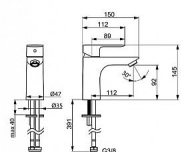

BASIC XL umyvadlová stojánková baterie, bez výpusti

» Koupelna » Vodovodní baterie » Umyvadlové baterie » Stojánkové

Objednací kód HNS55522203

Malé balení 10,00

Výrobce [Hansa](#)

Jednotka ks

Prodejna Masná: 20,0 ks

Prodejna Slovinská: 2,0 ks

Popis

Nadčasová volba pro každou moderní koupelnu. Představujeme univerzální umyvadlovou baterii HANSA BASIC. Díky chromovanému povrchu a jediné ovládací páce dodá tato nástěnná baterie moderní vzhled každému umyvadlu. Pevný výtok se symboly horké a studené vody je vyroben pro snadné použití, zatímco systém rychlé instalace zajišťuje rychlou a snadnou montáž. Přichází s klasickým designem a velmi dobrou cenou. Pro vzdušňovač: PCA® aerátor s konstantním průtokovým množstvím nezávislým na změnách tlaku Mechanické díly: $\varnothing$ 35 mm keramická kartuše pro ovládání teploty a průtoku vody Speciální vlastnosti: Montážní systém Rapid Výtok: Pevné výtokové rameno Barva: Chrom Teplota: Funkce pro nastavení maximální teploty a průtoku vody Vlastnosti průtoku: Průtok při 3 barech (s regulátorem průtoku) 4.8 l/min

Ovládání baterie 1

Výrobce Hansa

Barva Chrom

Série HansaBASIC