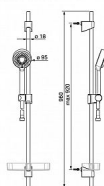

# BASICJET Sprchový set 96 cm, 3 polohy, hadice 175 cm

» Koupelna » Vodovodní baterie » Sprchové příslušenství » Sprchové sety

|               |                       |
|---------------|-----------------------|
| Objednací kód | HNS44670133           |
| Malé balení   | 1,00                  |
| Výrobce       | <a href="#">Hansa</a> |
| Jednotka      | ks                    |

## Popis

Přímočarý, geometricky čistý design se zaoblenými hranami a přechody staví řadu sprch HANSABASICJET na přední místo mezi moderními styly a zaručuje, že se dokonale hodí do každého designu koupelny. 3-polohová ruční sprcha - proudy: normální - rovnoměrný a jemný proud vody, osvěžující - silný proud vody, aktivuje a osvěžuje tělo, relaxační - jemný proud vody, příjemný pro celé tělo sprchová tyč s nastavitelnou roztečí úchytů a s mýdelníkem sprchová hadice 175 cm posuvný držák sprchy Eco funkce pro omezení průtoku vody technologie proti usazeninám (snadné čištění) průtok: 18 l/min, s regulátorem 15 l/min, úsporný průtok: 9 l/min pracovní tlak: 0,5-5 bar zdroj teplé vody: max. +65°C