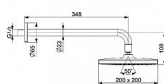

BASICJET Style hlavová sprcha 200x200 mm, ramínko 35 cm

» Koupelna » Vodovodní baterie » Sprchové příslušenství » Hlavové sprchy

Popis

Vlastnosti: Připojení: Vnější závit, Krycí deska(y) Počet proudů: 1 proud Díly sprch: Eco funkce pro omezení průtoku vody, Hlavová sprcha, Otočné připojení kulového kloubu, Technologie proti usazeninám (snadno se čistí) Rozstřikovač sprchy: Déšť - Rovnoměrný a silný proud vody Barva: Chrom Vlastnosti průtoku: Průtok při 3 barech 15 l/min Průtok při 3 barech (s regulátorem průtoku) 9 l/min