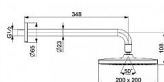

BASICJET Style hlavová sprcha 200x200 mm, ramínko 35 cm

» Koupelna » Vodovodní baterie » Sprchové příslušenství » Hlavové sprchy

Popis

Vlastnosti: Připojení: Vnější závit, Krycí deska(y) Počet proudů: 1 proud Díly sprch: Eco funkce pro omezení průtoku vody, Hlavová sprcha, Otočné připojení kulového kloubu, Technologie proti usazeninám (snadno se čistí) Rozstřikovač sprchy: Déšť - Rovnoměrný a silný proud vody Barva: Chrom Vlastnosti průtoku: Průtok při 3 barech 15 l/min Průtok při 3 barech (s regulátorem průtoku) 9 l/min

Objednací kód	HNS44360200
Malé balení	1,00
Výrobce	Hansa
Jednotka	ks
Kód výrobce	44360200

Prodejna Masná: Není skladem
Prodejna Slovinská: Není skladem

Výrobce	Hansa
Barva	Chrom
Série	HansaBASICJET