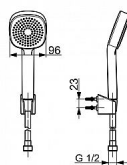

BASICJET Style Sprchový set, 1 poloha, držák, hadice 150 cm

» Koupelna » Vodovodní baterie » Sprchové příslušenství » Sprchové sety

Objednací kód	HNS44600113
Malé balení	1,00
Výrobce	Hansa
Jednotka	ks

Prodejna Masná: Není skladem
Prodejna Slovinská: Není skladem

Popis

Přímočarý, geometricky čistý design se zaoblenými hranami a přechody staví řadu sprch HANSABASICJET na přední místo mezi moderními styly a zaručuje, že se dokonale hodí do každého designu koupelny. 1-polohová ruční sprcha - proud: relaxační, jemný proud vody, příjemný pro celé tělo sprchová hadice 150 cm držák sprchy technologie proti usazeninám (snadné čištění) průtok: 18 l/min, s regulátorem 15 l/min pracovní tlak: 0,5-5 bar zdroj teplé vody: max. +65°C