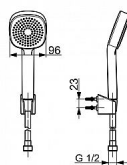

BASICJET Style Sprchový set, 1 poloha, držák, hadice 150 cm

» Koupelna » Vodovodní baterie » Sprchové příslušenství » Sprchové sety

| | |
|---------------|-----------------------|
| Objednací kód | HNS44600113 |
| Malé balení | 1,00 |
| Výrobce | Hansa |
| Jednotka | ks |

Popis

Přímočarý, geometricky čistý design se zaoblenými hranami a přechody staví řadu sprch HANSABASICJET na přední místo mezi moderními styly a zaručuje, že se dokonale hodí do každého designu koupelny. 1-polohová ruční sprcha - proud: relaxační, jemný proud vody, příjemný pro celé tělo sprchová hadice 150 cm držák sprchy technologie proti usazeninám (snadné čištění) průtok: 18 l/min, s regulátorem 15 l/min pracovní tlak: 0,5-5 bar zdroj teplé vody: max. +65°C