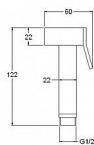

Bidetová sprcha hranatá, chrom

» Koupelna » Vodovodní baterie » Bidetové baterie » Bidetové spršky

Objednací kód	SAPBS129
Malé balení	1,00
Výrobce	SAPHO
EAN	8590913818516
Jednotka	ks
Kód výrobce	BS129

Prodejna Masná: Není skladem
Prodejna Slovinská: Není skladem