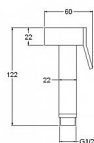

Bidetová sprcha hranatá, chrom

» Koupelna » Vodovodní baterie » Bidetové baterie » Bidetové spršky

Objednací kód	SAPBS129
Malé balení	1,00
Výrobce	SAPHO
EAN	8590913818516
Jednotka	ks
Kód výrobce	BS129

Prodejna Masná: Není skladem
Prodejna Slovinská: Není skladem