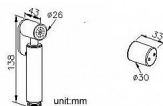

Bidetová sprcha s držákem, chrom

» Koupelna » Vodovodní baterie » Bidetové baterie » Bidetové spršky

Objednací kód	SAP1209/02
Malé balení	5,00
Výrobce	SAPHO
EAN	8590913803659
Jednotka	ks
Kód výrobce	1209-02

Cena bez DPH	899,17 Kč
Cena s DPH	1 088,00 Kč

Prodejna Masná:	3,0 ks
Prodejna Slovinská:	2,0 ks

Popis

Barva: Chrom Chrom Materiál: Mosaz Tvar: Kruhové

Další informace

Rozměr - délka	12,0 cm
Rozměr - šířka	17,0 cm
Rozměr - výška	6,0 cm