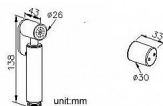

Bidetová sprcha s držákem, chrom

» Koupelna » Vodovodní baterie » Bidetové baterie » Bidetové spršky

Objednací kód	SAP1209/02
Malé balení	5,00
Výrobce	SAPHO
EAN	8590913803659
Jednotka	ks
Kód výrobce	1209-02

Prodejna Masná:	6,0 ks
Prodejna Slovinská:	2,0 ks

Popis

Barva: Chrom Chrom Materiál: Mosaz Tvar: Kruhové

Výrobce	SAPHO
Barva	Chrom