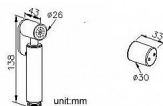

# Bidetová sprcha s držákem, chrom

» Koupelna » Vodovodní baterie » Bidetové baterie » Bidetové spršky

Objednací kód	SAP1209/02
Malé balení	5,00
Výrobce	<a href="#">SAPHO</a>
EAN	8590913803659
Jednotka	ks
Kód výrobce	1209-02