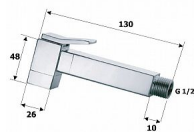

# Bidetová sprška hranatá, černá

» Koupelna » Vodovodní baterie » Bidetové baterie » Bidetové spršky

Objednací kód	SAPBS415
Malé balení	1,00
Výrobce	<a href="#">SAPHO</a>
EAN	8590913916564
Jednotka	ks
Kód výrobce	BS415