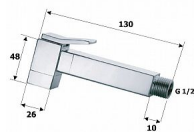

Bidetová sprška hranatá, černá

» Koupelna » Vodovodní baterie » Bidetové baterie » Bidetové spršky

Objednací kód	SAPBS415
Malé balení	1,00
Výrobce	SAPHO
EAN	8590913916564
Jednotka	ks
Kód výrobce	BS415

Cena bez DPH	1 046,69 Kč
Cena s DPH	1 266,49 Kč

Prodejna Masná:	Není skladem
Prodejna Slovinská:	Není skladem

Další informace

Rozměr - délka	3,0 cm
Rozměr - šířka	13,5 cm
Rozměr - výška	5,5 cm

Výrobce	SAPHO
Barva	Černá