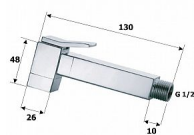

Bidetová sprška hranatá, černá

» Koupelna » Vodovodní baterie » Bidetové baterie » Bidetové spršky

Objednací kód	SAPBS415
Malé balení	1,00
Výrobce	SAPHO
EAN	8590913916564
Jednotka	ks
Kód výrobce	BS415

Prodejna Masná: Není skladem
Prodejna Slovinská: Není skladem