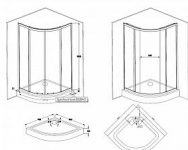

BILBAO sprchový kout čtvrtkruh 90x90, chrom/pear sklo

» Koupelna » Sprchové kouty » Čtvrtkruhové kouty

Popis

Čtvrtkruhový sprchový kout BILBAO se samonosnou akrylátovou vaničkou (včetně sifonu) vyniká vysoce kvalitním zpracováním a spolehlivou funkčností všech součástí a materiálů. V ceně samonosná akrylátová vanička - výška 14,5 cm, včetně sifonu. Doplňte tento moderní sprchový kout dalšími produkty a vybavte si kompletně Vaši novou koupelnu. V Přednosti a rozměry sprchového koutu BILBAO: V ceně samostatná akrylátová vanička 14,5 cm, včetně sifonu Madla: designová Rám: hliník v barvě chromu Ložiskové pojezdy s vysokou životností výrazně usnadňující údržbu Sklo: bezpečnostní 5 mm čiré Magnetické dovírání dveří Otevírání: posuvné Rozměr: 90x 90 x 194,5 cm - s vaničkou (šířka, délka, výška), výška zástěny bez vaničky 180 cm Šířka vstupu: max. 49 cm

Rozměr - délka	90,0 cm
Rozměr - šířka	90,0 cm
Rozměr - výška	194,5 cm

Výrobce	Olsen Spa
---------	-----------