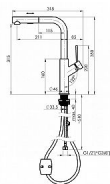

# BONA-35 baterie dřezová, stojánková, výsuvná sprška, černá mat

» Koupelna » Vodovodní baterie » Dřezové baterie » Stojánkové

Objednací kód	BONA-35BLACK
Malé balení	1,00
Výrobce	<a href="#">Rubineta</a>
Jednotka	ks