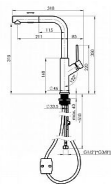

BONA-35 baterie dřezová, stojánková, výsuvná sprška, chrom

» Koupelna » Vodovodní baterie » Dřezové baterie » Stojánkové

Objednací kód	BONA-35
Malé balení	1,00
Výrobce	Rubineta
Jednotka	ks

Prodejna Masná:	6,0 ks
Prodejna Slovinská:	2,0 ks

BONA-35 baterie dřezová, stojánková, výsuvná sprška, chrom

» Koupelna » Vodovodní baterie » Dřezové baterie » Stojánkové

Popis

Dřezová stojánková vodovodní baterie BONA-35 chrom vyniká vysoce kvalitním zpracováním a spolehlivou funkčností všech součástí a materiálů. Přednosti dřezové stojánkové vodovodní baterie BONA-35 chrom: Výsuvná 2-polohová sprška vám nabízí vysokou flexibilitu při čištění pánví, hrnců a každého rohu dřezu. Díky velkému rozsahu pohybu můžete bez omezení plnit nádoby jakéhokoli typu a velikosti. Baterie je osazena velmi kvalitní 25 mm keramická kartuší CITEC (Španělsko) Baterie má flexibilní připojovací hadice Fliesser se závažím. Tyto hadice jsou vyrobeny z polyesterového opletu s duží z PeX. Vyrobeno v souladu s nejnovější evropskou normou EN 13618:2016. RubiBrass je patentovaná a speciálně složená slitina mosazi odolná proti korozi. Tato odolná slitina mosazi je bezpečná pro lidské zdraví a životní prostředí. RubiBrass má méně olova a dalších nepotřebných sloučenin, které mohou reagovat s pitnou vodou. SolidChrom je odolný a dlouhotrvající chromový povlak nejvyšší kvality. Tento chromový povlak odolný proti oděru (20-25 mikronů) bude nejen zářit ve vaší koupelně po mnoho let, ale bude těžit také z repelentních vlastností proti bakteriím. Vlastnosti dřezové stojánkové vodovodní baterie BONA-35 chrom: Dřezová stojánková baterie Vytahovací hadice s 2-polohovou sprškou a kvalitním perlátorem Barva chrom Prověřená technologie Moderní design Vše testováno se 100% úspěšností