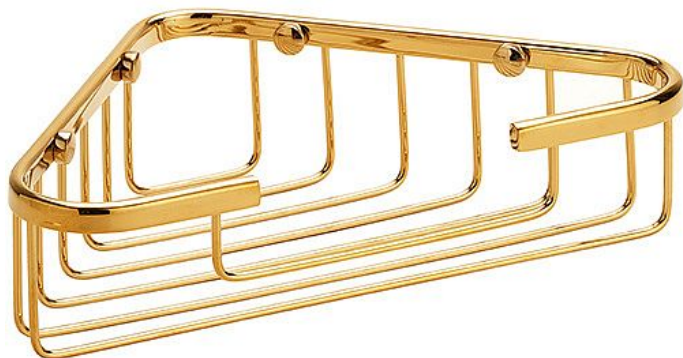

BRILO: Polička do sprchy rohová

» Koupelna » Koupelnové doplňky » Police

Objednací kód	BEM161208340
Malé balení	1,00
Výrobce	BEMETA DESIGN
EAN	8592207038105
Jednotka	ks

Prodejna Masná:	Není skladem
Prodejna Slovinská:	Není skladem

Další informace

Rozměr - délka	15,5 cm
Rozměr - šířka	25,0 cm
Rozměr - výška	6,0 cm

Výrobce	BEMETA DESIGN
Barva	Zlatá
Povrchová úprava	PVD Lesk
Série	BRILO
Materiál	Mosaz