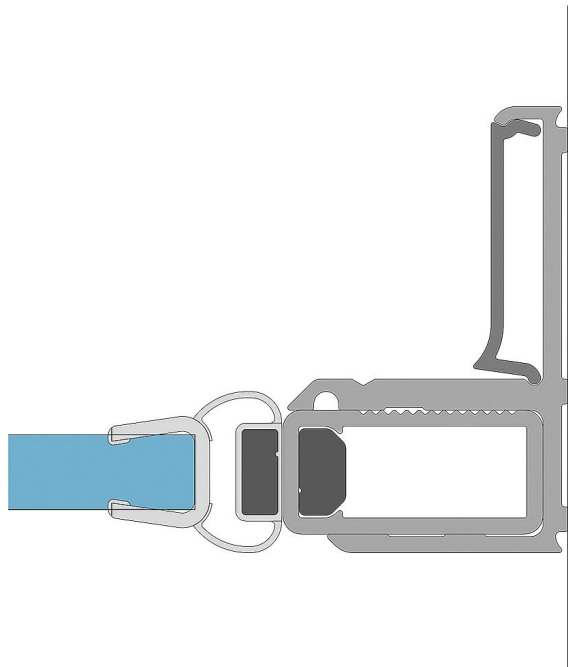

CADURA nástěnný profil s magnetickým těsněním, aluchrom

» Koupelna » Sprchové kouty, boxy, zástěny » Příslušenství

Objednací kód	V2CA50
Malé balení	1,00
Výrobce	RONAL Bathrooms
EAN	7630057503273
Jednotka	ks

Prodejna Masná: Není skladem
Prodejna Slovinská: Není skladem

Popis

Instalační set: nástěnný profil s magnetickým těsněním pro montáž do niky. Otvírání ven i dovnitř.

Další informace

Hmotnost [kg]	2,7 kg
Výrobce	RONAL Bathrooms