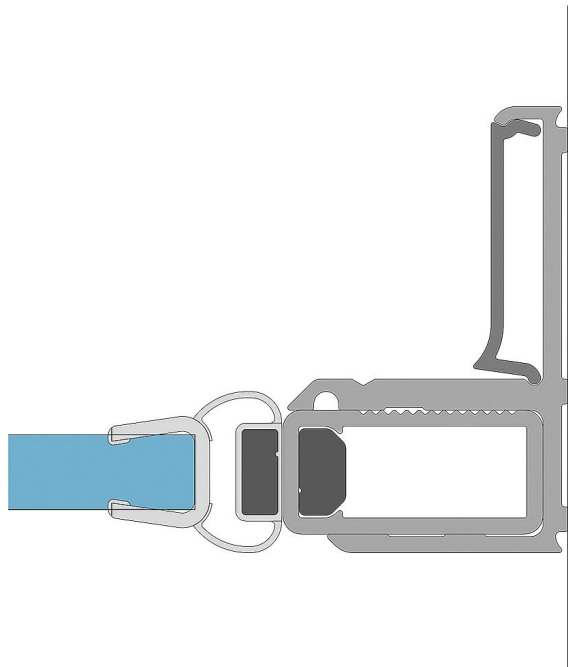

# CADURA nástěnný profil s magnetickým těsněním, aluchrom

» Koupelna » Sprchové kouty, boxy, zástěny » Příslušenství

Objednací kód	V2CA50
Malé balení	1,00
Výrobce	<a href="#">RONAL Bathrooms</a>
EAN	7630057503273
Jednotka	ks

## Popis

Instalační set: nástěnný profil s magnetickým těsněním pro montáž do niky. Otvírání ven i dovnitř.

## Další informace

Hmotnost [kg]	2,7 kg
Výrobce	RONAL Bathrooms