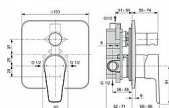

CERAFINE D vanová podomítková baterie (včetně podomítkového dílu A1300NU)

» Koupelna » Vodovodní baterie » Vanové baterie » Podomítkové

Objednací kód	IDEA7189AA
Malé balení	1,00
Výrobce	Ideal Standard
Jednotka	ks

Prodejna Masná: Není skladem
Prodejna Slovinská: Není skladem

Popis

CERAFINE MODEL D | Podomítková vanová baterie
Kit 2 163x88x200.5 mm povrchová úprava chrom,
Kit 1 included, 27.0 l/min (3 bar) | Click technologie,
EPD, SmartShine . Specifikace produktu? Max.
průtok při 3 bar (l) pro ruční sprchu: 27 Max. průtok
při 3 bar (l) pro výtok: 20.5 Max. provozní tlak (bar):
10 Min. provozní tlak (bar): 0.5 Technologie PVD: Ne
Tvar rozety (rozet): Obdélník se zaoblenými rohy
SmartShine: Ano Povrchový kryt: pochromováno
Povrchová úprava: Lesklý Omezovač teploty: Ano
Typ rukojeti: Ovládací páka Typ regulace teploty:
Ruční ovládání S přepínačem: Ano S rozetou
(rozetami): Ano S rukojetí(mi): Ano Se sadou ruční
sprchy: Ne Se sprchou nad hlavou: Ne S těsnícím
rounem: Ne Se sprchovou soupravou: Ne Způsob
upevnění: Díl 1 je součástí dodávky Typ montáže:
Nástěnné / vestavné S-Přípojky s redukcí hluku: Ne S
S-přípojkami: Ne

Ovládání baterie	1
Výrobce	Ideal Standard