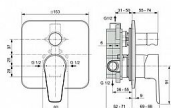

CERAFINE D vanová podomítková baterie (včetně podomítkového dílu A1300NU)

» Koupelna » Vodovodní baterie » Vanové baterie » Podomítkové

Objednací kód	IDEA7189AA
Malé balení	1,00
Výrobce	Ideal Standard
Jednotka	ks

Prodejna Masná: Není skladem
Prodejna Slovinská: Není skladem

Popis

CERAFINE MODEL D | Podomítková vanová baterie
Kit 2 163x88x200.5 mm povrchová úprava chrom,
Kit 1 included, 27.0 l/min (3 bar) | Click technologie,
EPD, SmartShine . Specifikace produktu? Max.
průtok při 3 bar (l) pro ruční sprchu: 27 Max. průtok
při 3 bar (l) pro výtok: 20.5 Max. provozní tlak (bar):
10 Min. provozní tlak (bar): 0.5 Technologie PVD: Ne
Tvar rozety (rozet): Obdélník se zaoblenými rohy
SmartShine: Ano Povrchový kryt: pochromováno
Povrchová úprava: Lesklý Omezovač teploty: Ano
Typ rukojeti: Ovládací páka Typ regulace teploty:
Ruční ovládání S přepínačem: Ano S rozetou
(rozetami): Ano S rukojetí(mi): Ano Se sadou ruční
sprchy: Ne Se sprchou nad hlavou: Ne S těsnícím
rounem: Ne Se sprchovou soupravou: Ne Způsob
upevnění: Díl 1 je součástí dodávky Typ montáže:
Nástěnné / vestavné S-Přípojky s redukcí hluku: Ne S
S-přípojkami: Ne

Ovládání baterie	1
Výrobce	Ideal Standard