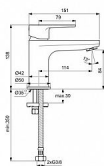

CERAFINE O PICCOLO umyvadlová baterie

» Koupelna » Vodovodní baterie » Umyvadlové baterie » Stojánkové

Popis

Vytvořeno nejen s ohledem na moderní design, ale také s ohledem na praktičnost. Proto je jednou z hlavních výhod mixérů z této kolekce pohodlí při používání. CERAFINE MODEL O - Umyvadlová baterie 50x155x138 mm, 114 mm projekce vývodu povrchová úprava chrom, 3.8 l/min (3 bar), bez odpadu - EasyFix, Usměrňovač toku, EPD, FirmaFlow, SmartShine. Výhody - Instalace nemůže být jednodušší s naším systémem EasyFix, který zkracuje dobu instalace až o 30 %, Vytváří neprovzdušňovaný proud vody a dodává křišťálově čistý a nestříkající proud., Environmentální prohlášení o produktu, Kartuše, která nabízí mimořádnou odolnost, pohodlí a kontrolu., Výjimečná kvalita chromové povrchové úpravy činí naše výrobky odolnějšími proti poškrábání a snadněji se čistí, což vám nabízí roky radosti.

Objednací kód	IDEBC696AA
Malé balení	1,00
Výrobce	Ideal Standard
Jednotka	ks

Prodejna Masná: Není skladem
Prodejna Slovinská: Není skladem

Ovládání baterie	1
Výrobce	Ideal Standard