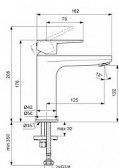

CERAFINE O umyvadlová baterie, černá

» Koupelna » Vodovodní baterie » Umyvadlové baterie » Stojánkové

Objednací kód	IDEBC554XG
Malé balení	1,00
Výrobce	Ideal Standard
Jednotka	ks

Prodejna Masná: Není skladem
Prodejna Slovinská: Není skladem

Popis

Instalace nemůže být jednodušší s naším systémem EasyFix, který zkracuje dobu instalace až o 30 %., Vytváří neprovzdušňovaný proud vody a dodává křišťálově čistý a nestříkající proud., Environmentální prohlášení o produktu, Kartuše, která nabízí mimořádnou odolnost, pohodlí a kontrolu., Výjimečná kvalita chromové povrchové úpravy činí naše výrobky odolnějšími proti poškrábání a snadněji se čistí, což vám nabízí roky radosti.

Ovládání baterie	1
Výrobce	Ideal Standard
Barva	Černá