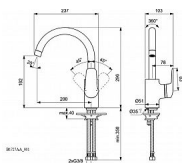

CERAFLEX dřezová baterie, vysoký vývod

» Koupelna » Vodovodní baterie » Dřezové baterie » Stojánkové

Objednací kód	IDEB1727AA
Malé balení	5,00
Výrobce	Ideal Standard
Jednotka	ks

Prodejna Masná: 5,0 ks
Prodejna Slovinská: Není skladem

Popis

Vysoká kuchyňská baterie pro pohodové mytí nádobí i snadné vaření. Líbí se vám vysoká dřezová baterie? Upřednostňujete design se zaoblenými tvary? Pak designéři společnosti Ideal Standard vytvořili tuto dřezovou baterii ze série CeraFlex přesně pro vás. Díky komfortní výšce a zóně, kterou nabízí, si pod ní můžete pohodlně natočit vodu do vysoké vázy nebo napustit kbelík plný vody. Příjemnější bude i samotné mytí nádobí nebo příprava oblíbené večeře. Kuchyňská baterie Ideal Standard CeraFlex je vybavená unikátní CLICK kartuší s keramickými disky o průměru 40 mm, díky níž si můžete být jistí, že baterie nepokape. Dopřejte si s touto kuchyňskou baterií Ideal Standard CeraFlex spoustu místa nad dřezem. Uvidíte, že budete nadšení. Jakmile ji vyzkoušíte, zjistíte, že vás práce v kuchyni baví a jde snadno od ruky. Páková kuchyňská baterie s vysokým výtokem S flexibilními hadicemi G3/8 EasyFix jednoduchý a rychlý upevňovací systém CLICK kartuše 40 mm s keramickými disky (baterie nekape) Omezovač teplé vody