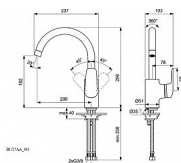

CERAFLEX dřezová baterie, vysoký vývod

» Koupelna » Vodovodní baterie » Dřezové baterie » Stojánkové

Objednací kód	IDEB1727AA
Malé balení	5,00
Výrobce	Ideal Standard
Jednotka	ks

Cena bez DPH	2 437,50 Kč
Cena s DPH	2 949,38 Kč

Prodejna Masná:	6,0 ks
Prodejna Slovinská:	Není skladem

Popis

Vysoká kuchyňská baterie pro pohodové mytí nádobí i snadné vaření. Líbí se vám vysoká dřezová baterie? Upřednostňujete design se zaoblenými tvary? Pak designéři společnosti Ideal Standard vytvořili tuto dřezovou baterii ze série CeraFlex přesně pro vás. Díky komfortní výšce a zóně, kterou nabízí, si pod ní můžete pohodlně natočit vodu do vysoké vázy nebo napustit kbelík plný vody. Příjemnější bude i samotné mytí nádobí nebo příprava oblíbené večeře. Kuchyňská baterie Ideal Standard CeraFlex je vybavená unikátní CLICK kartuší s keramickými disky o průměru 40 mm, díky níž si můžete být jistí, že baterie nepokape. Dopřejte si s touto kuchyňskou baterií Ideal Standard CeraFlex spoustu místa nad dřezem. Uvidíte, že budete nadšení. Jakmile ji vyzkoušíte, zjistíte, že vás práce v kuchyni baví a jde snadno od ruky. Páková kuchyňská baterie s vysokým výtokem S flexibilními hadicemi G3/8 EasyFix jednoduchý a rychlý upevňovací systém CLICK kartuše 40 mm s keramickými disky (baterie nekape) Omezovač teplé vody

Ovládání baterie	Páka
Výrobce	Ideal Standard